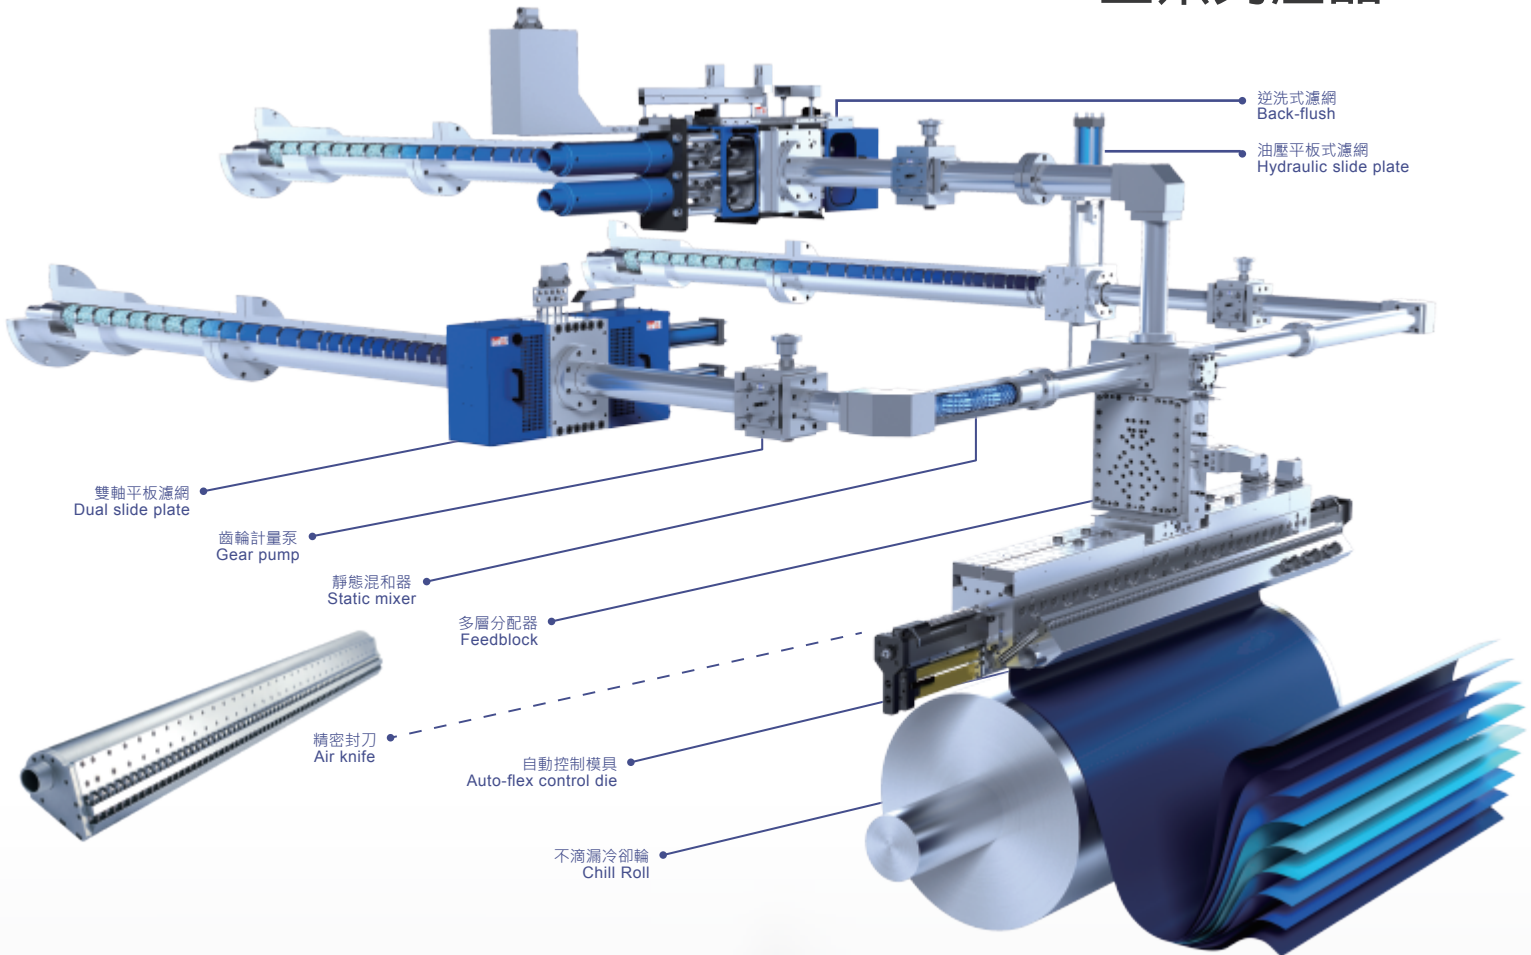

政鈺機械股份有限公司
GMA MACHINERY ENTERPRISE CO., LTD.

GMA Products

全系列產品

43547台中市梧棲區永興路二段362巷28號
No.28 Lane 362, Sec. 2, Yung Hsing Rd., Wu Chi Dist., Taichung, Taiwan, R.O.C

+886-4-26303228 info@gma.com.tw +886-4-26303208